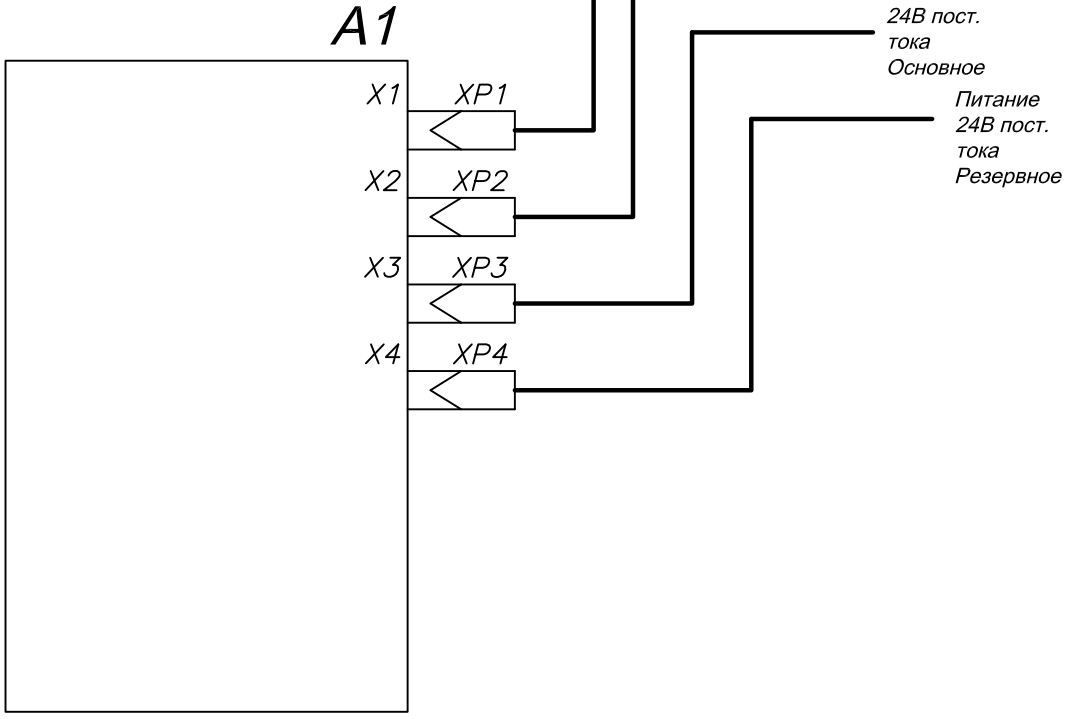

Перв. примен.
НАТС.468239.080

Справ. N

НАТС.468239.080 Э5

Поз.обозначение	Наименование	Кол.	Примечание
A1	Панель "ПОАПС-А4" НАТС.468239.080	1	
XP1,XP2	MCVR 1,5 HC/ 5-STF-3.81 ф.Phoenix	2	
XP3,XP4	MVSTBW 2,5 HC/ 5-STF-5.08 ф.Phoenix	2	

Погр. и дата

Инв. N дубл.

Взам. инв. N

Погр. и дата

Инв. N подл.

НАТС.468239.080 Э5				
Панель ПОАПС-А4				
Схема электрическая подключений				
Изм.	Лист	N докум.	Погр.	Дата
Разраб.				
Пров.				
Т. контр.				
Н. контр.				
Утв.				
		Лит.	Масса	Масштаб
		Лист 1	Листов 2	
АО ИЦИУС				